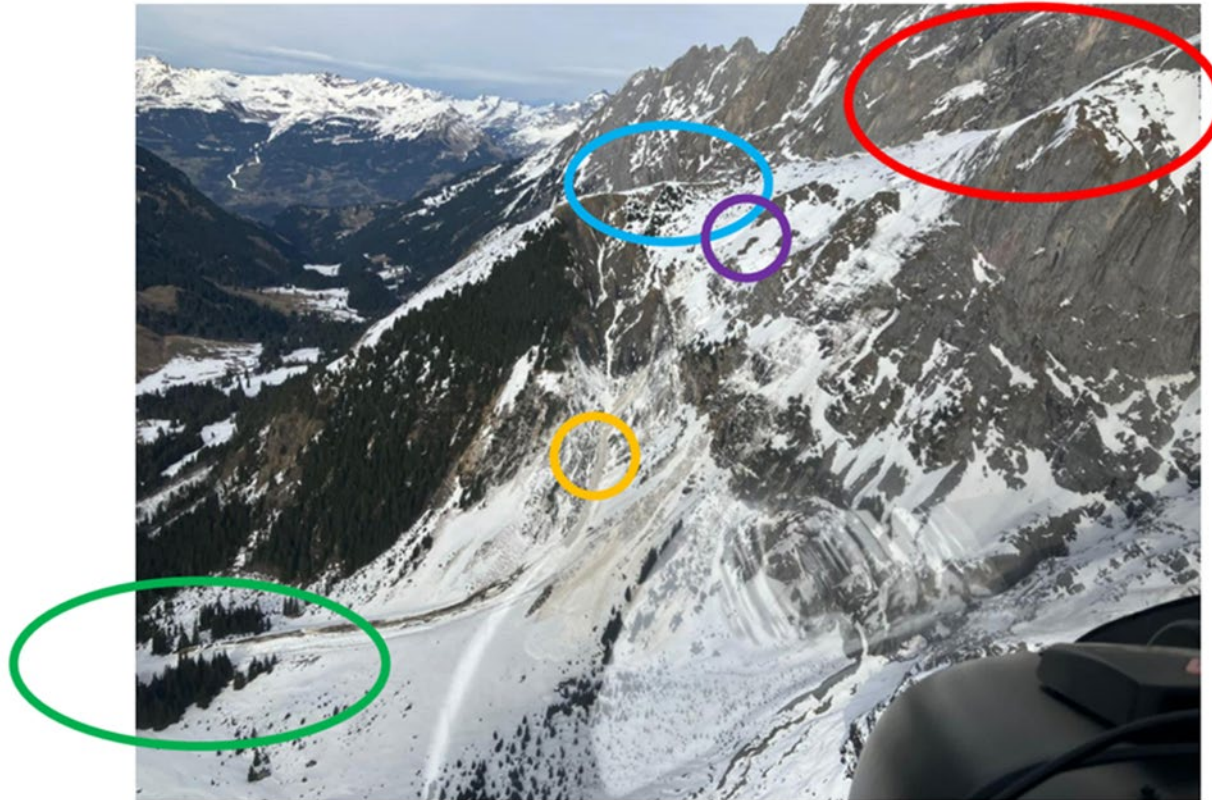

# **Presentation Avalanche accident Scheenenbielhubel, Meiringen**

**Ralph Näf, Alpine Rescue Switzerland**

**Meier Marcel, Alpine Rescue Switzerland**

# Presentation Avalanche accident Scheenenbielhubel, Meiringen

## Legende der Kreise

- Roter Kreis = Anrissgebiet Gstelliwang 2350m
- Blauer Kreis = Scheenenbielhubel, Standort Skitourengruppe, ELUP 1
- Violetter Kreis = Standort Person in den Felsen welche an einen sicheren Ort geleitet wurde und anschliessend mit Winde abgeholt wurde
- Gelber Kreis = Standort Signal Air Glaciers Recco SAR Detector
- Grüner Kreis = 1 Person Naca 7, Fundgegenstände gemäss Situationsplan, ELUP 2