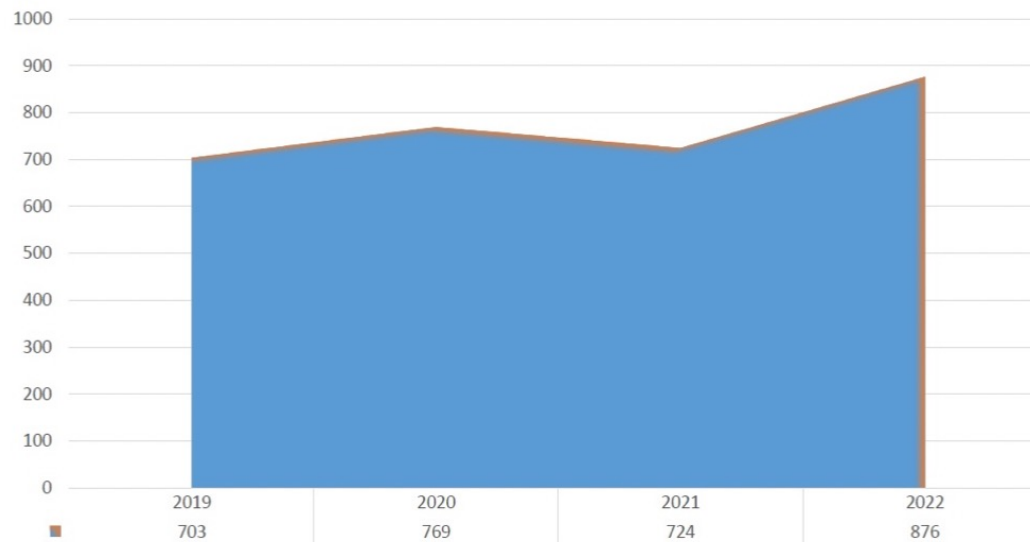

4.652

Tiroler Bergretter(innen)

2.125

Einsätze Vorjahr

268

davon Bergretterinnen

3.137

Einsätze laufends Jahr

130

Mai

327

Juni

419

Juli

876

01. Mai bis 31. Juli 2022

Einsätze 01. Mai bis 31. Juli