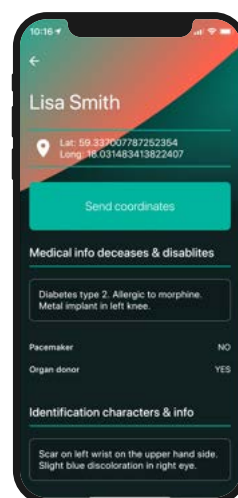

Téléchargez l'application gratuite depuis l'App Store, Google Play ou en scannant le code QR. twICEme peut être utilisé par tous les smartphones compatibles NFC.

Comment utiliser twICEme

En cas d'urgence

1

Trouver le symbole

Arrivée sur les lieux d'une urgence : lors de l'évaluation du patient, recherchez le symbole twICEme sur l'équipement de la personne blessée.

2

Placer l'antenne NFC

Placez l'antenne NFC de votre smartphone sur le symbole twICEme à une distance maximale de 1 cm. Assurez-vous de connaître l'emplacement de l'antenne NFC sur votre téléphone et que le NFC est activé.

3

Scanner pour accéder aux informations

Dans l'application, appuyez sur «Tap here to read tag». Les informations sont également accessibles sans l'application en utilisant la fonctionnalité lecture en arrière-plan.

4

Lire les informations

Les informations vitales de la personne en question apparaîtront sur l'écran de votre smartphone. Les informations sont présentées par ordre de pertinence.

Équipement avec twICEme