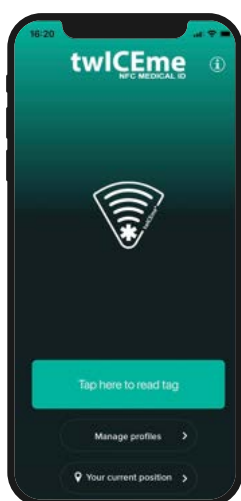

Téléchargez l'application gratuite depuis l'App Store, Google Play ou en scannant le code QR. twICEme peut être utilisé par tous les smartphones compatibles NFC.

Comment utiliser twICEme

En cas d'urgence

1

Trouver le symbole

Arrivée sur les lieux d'une urgence : lors de l'évaluation du patient, recherchez le symbole twICEme sur l'équipement de la personne blessée.

2

Placer l'antenne NFC

Placez l'antenne NFC de votre smartphone sur le symbole twICEme à une distance maximale de 1 cm. Assurez-vous de connaître l'emplacement de l'antenne NFC sur votre téléphone et que le NFC est activé.

3

Scanner pour accéder aux informations

Dans l'application, appuyez sur «Tap here to read tag». Les informations sont également accessibles sans l'application en utilisant la fonctionnalité lecture en arrière-plan.

4

Lire les informations

Les informations vitales de la personne en question apparaîtront sur l'écran de votre smartphone. Les informations sont présentées par ordre de pertinence.

Équipement avec twICEme