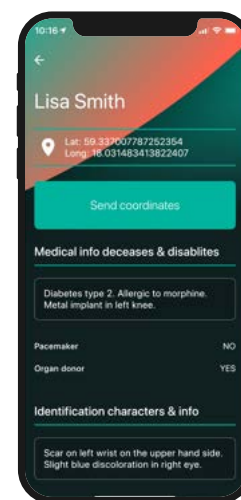

## Trova il simbolo

Arrivo su una scena di emergenza: durante la valutazione del paziente, cerca il simbolo twICEme sull'attrezzatura della persona.

2

## Posiziona l'antenna NFC

Posiziona l'antenna NFC del tuo smartphone sul simbolo TwICEme entro una distanza **massima di 1 cm** dall'apparecchiatura. Assicurati di conoscere la posizione dell'antenna NFC sul telefono e di avere l'NFC è attivato.

## Scansiona per accedere alle informazioni

Scansiona per accedere alle informazioni nell'app, premi "tap here to read tag". Le informazioni sono accessibili anche senza l'app utilizzando la funzionalità di scansione in background.

## Leggi le informazioni

Le informazioni vitali della persona in questione appariranno sullo schermo del tuo smartphone. Le informazioni sono presentate in ordine di rilevanza.