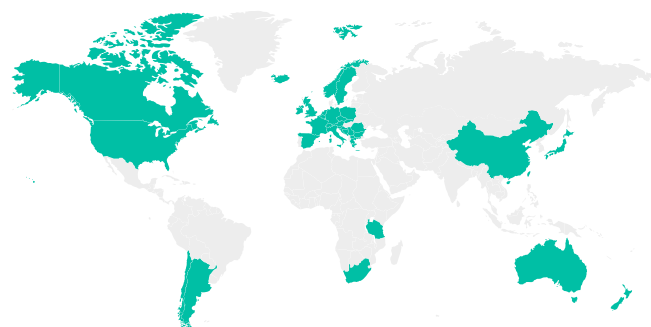

Racconta di twICEme!

informa i tuoi colleghi di twICEme, funziona meglio quando maggiore è il numero di persone che lo utilizzano. Insieme possiamo diffondere più velocemente la conoscenza delle informazioni accessibili e utili nelle fasi emergenziali.